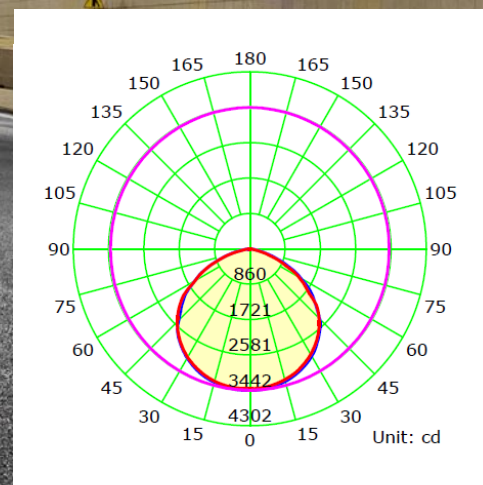

Коэффициент пульсации
<2%

от **170**
до **260В**

EMC

Ra
80

-30°
+40°

cosφ
0,9

IP65

50 000
ЧАСОВ СПУСЬБИЖИВАННЯ КОНЦЕЛЕ

24
МЕСЯЦА
ГАРАНТИИ

70 Вт

100 Вт

150 Вт