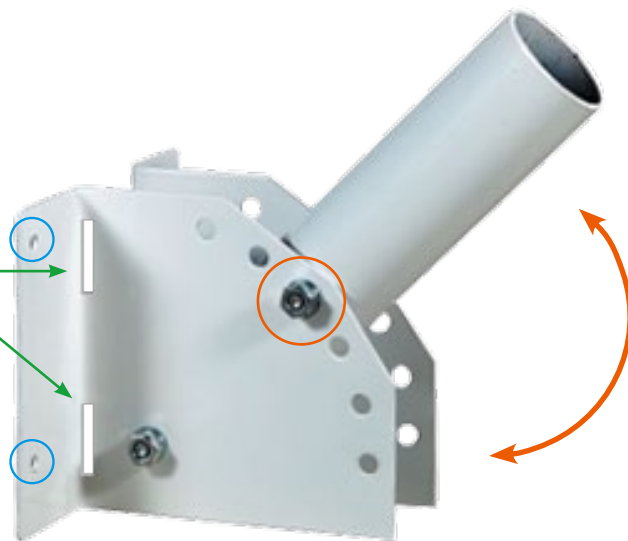

24
МЕСЯЦА
ГАРАНТИИ

70 Вт

100 Вт

150 Вт

Uniel[®]

НОВИНКА!

Кронштейн для крепления консольного светильника серии ULV

материал: сталь

отверстия для хомутов

отверстия для шурупов

угол наклона регулируется

НА СТЕНУ

ИЛИ

НА СТОЛБ

** хомуты в комплект не входят*

УНИВЕРСАЛЬНЫЙ