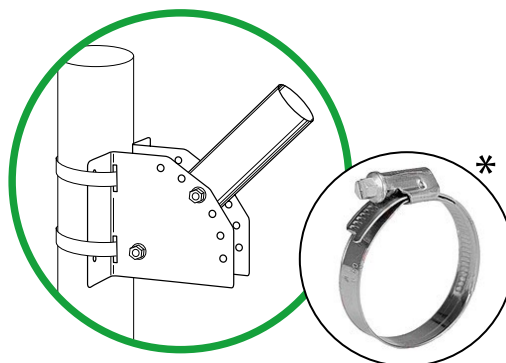

отверстия для хомутов

отверстия для шурупов

угол наклона регулируется

НА СТЕНУ

ИЛИ

НА СТОЛБ

** хомуты в комплект не входят*

УНИВЕРСАЛЬНЫЙ